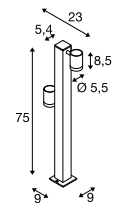

### Productspecificaties

220-240 V ~ 50/60 Hz  
Systeemvermogen: 16 W  
Materiaal: aluminium / glas  
Dimbaar: C, L

30000

320°

90°

35°

### Maattekening